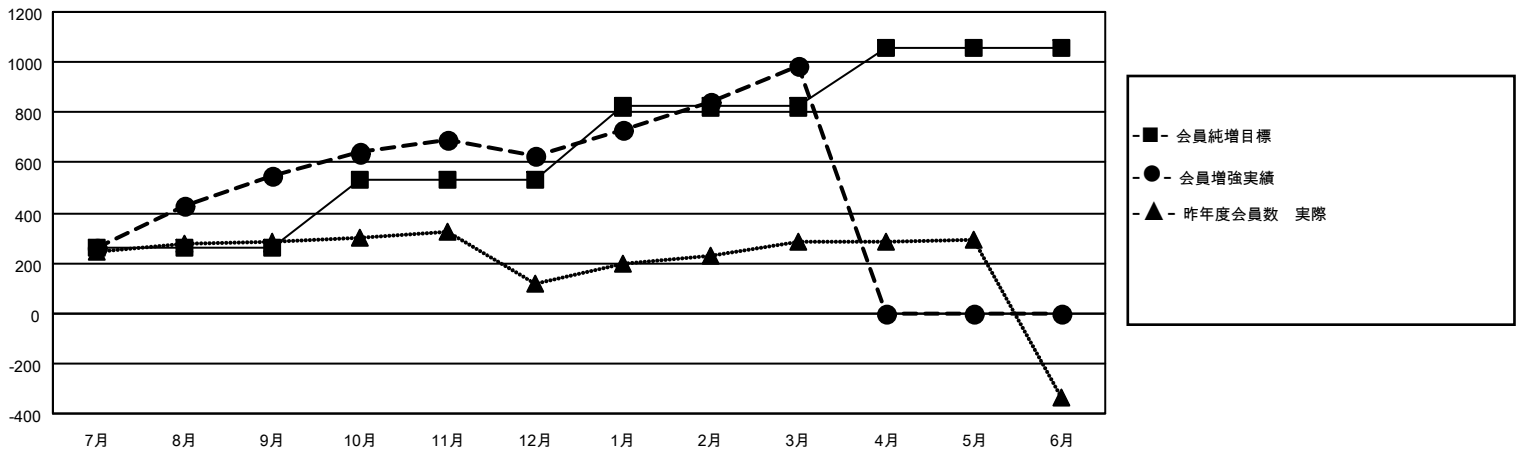

# GMT MONTHLY MEMBERSHIP PROGRESS REPORT

Results as of: 3/31/2026

Multiple District 334

LOCATION: JAPAN

GMT: OPEN

GMT会則地域 5 - J

クラブ				名			
結果 : 2025-2026				結果 : 2025-2026			
四半期	新クラブ目標	新クラブ	解散クラブ	四半期	会員純増目標	会員増強実績	退会者 ( 転籍を含む ) 実際
7月/8月/9月	0	7	0	7月/8月/9月	262	858	271
10月/11月/12月	1	6	0	10月/11月/12月	270	392	300
1月/2月/3月	5	5	1	1月/2月/3月	290	584	207
4月/5月/6月	1	0	0	4月/5月/6月	238	0	0

新クラブ目標及び実績累計

会員目標及び実績累計

解散クラブ: 1	295 CLUBS OF 393 一名以上の新会員を登録	<b>男女別</b>	
退会者		男性	13,410 (73.78%)
物故会員 91	<a href="#">会員累計データを見るには、ここをクリック</a>	女性	4,766 (26.22%)
クラブ解散 0		世帯主/家族会員合計	6,998
その他 685		国際会費半額の家族会員	3,884
合計 776			